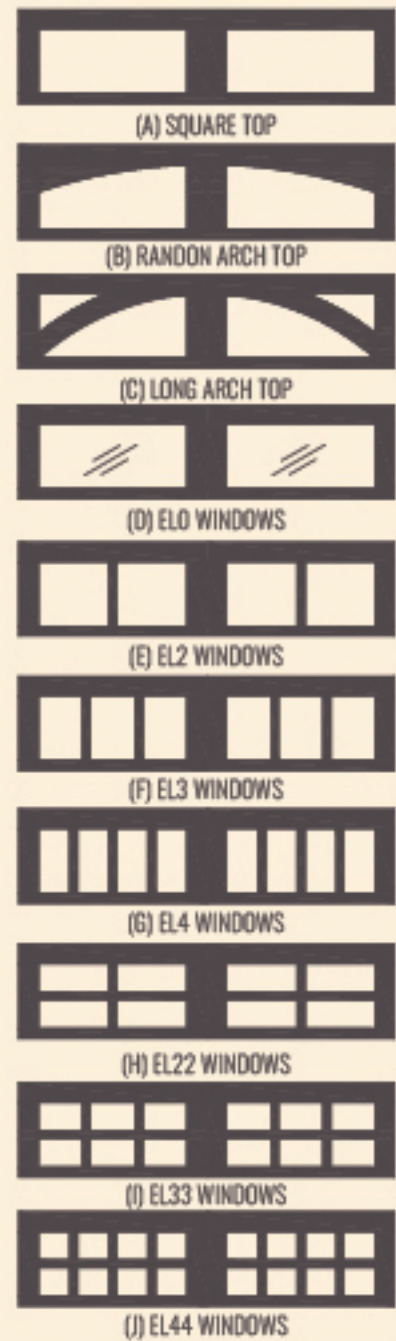

## Window & Top Section Options

(A) SQUARE TOP

(B) RANDOM ARCH TOP

(C) LONG ARCH TOP

(D) EL0 WINDOWS

(E) EL2 WINDOWS

(F) EL3 WINDOWS

(G) EL4 WINDOWS

(H) EL22 WINDOWS

(I) EL33 WINDOWS

(J) EL44 WINDOWS